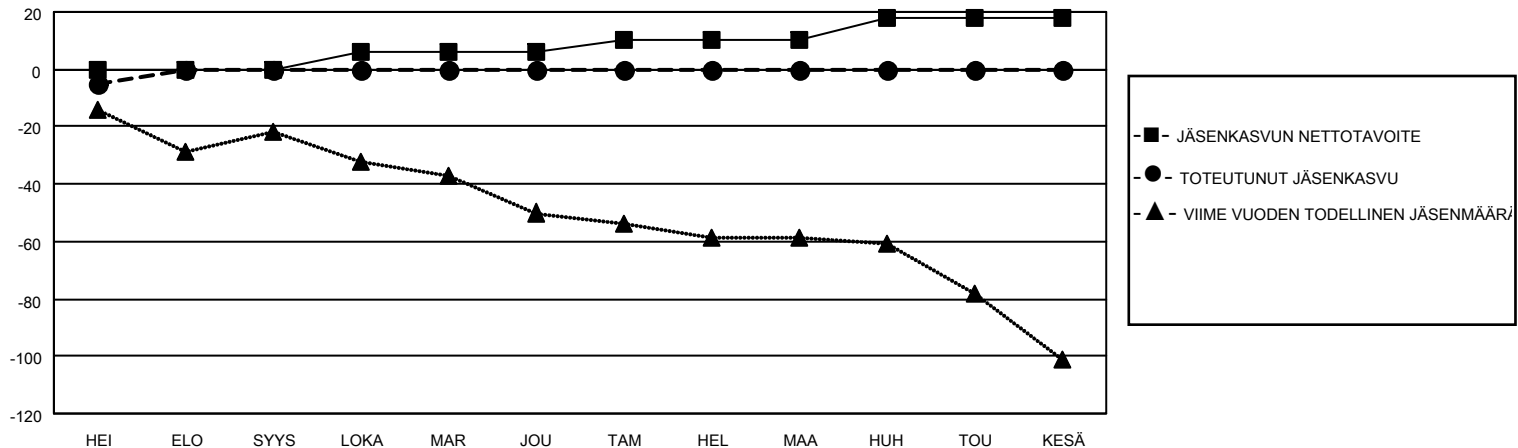

# MONTHLY MEMBERSHIP PROGRESS REPORT

SIJAINTI FINLAND

District 107 D

Results as of: 7/31/2021

Klubit				jäsentä			
TULOKSET 2021-2022				TULOKSET 2021-2022			
NELJÄNNES	UUDEN KLUBIN TAVOITE	UUDET KLUBIT	LOPETETUT KLUBIT	NELJÄNNES	JÄSENKASVUN NETTOTAVOITE	TOTEUTUNUT JÄSENKASVU	POISTETUT JÄSENET (mukaan lukien siirrot)
HEI/ELO/SYYS	0	0	1	HEI/ELO/SYYS	0	0	5
LOKA/MAR/JOU	0	0	0	LOKA/MAR/JOU	6	0	0
TAM/HEL/MAA	0	0	0	TAM/HEL/MAA	4	0	0
HUH/TOU/KESÄ	0	0	0	HUH/TOU/KESÄ	8	0	0

TAVOITTEET JA UUDET KLUBIT, KUMULATIIVINEN

TAVOITTEET JA JÄSENET, KUMULATIIVINEN

LAKKAUTETUT KLUBIT: 1

0 CLUBS OF 60 LISÄNNYT YHDEN TAI USEAMMAN UUTTA JÄSENTÄ

SUKUPUOLIJAKAUMA

MIES 1,212 (84.52%)  
NAINEN 222 (15.48%)