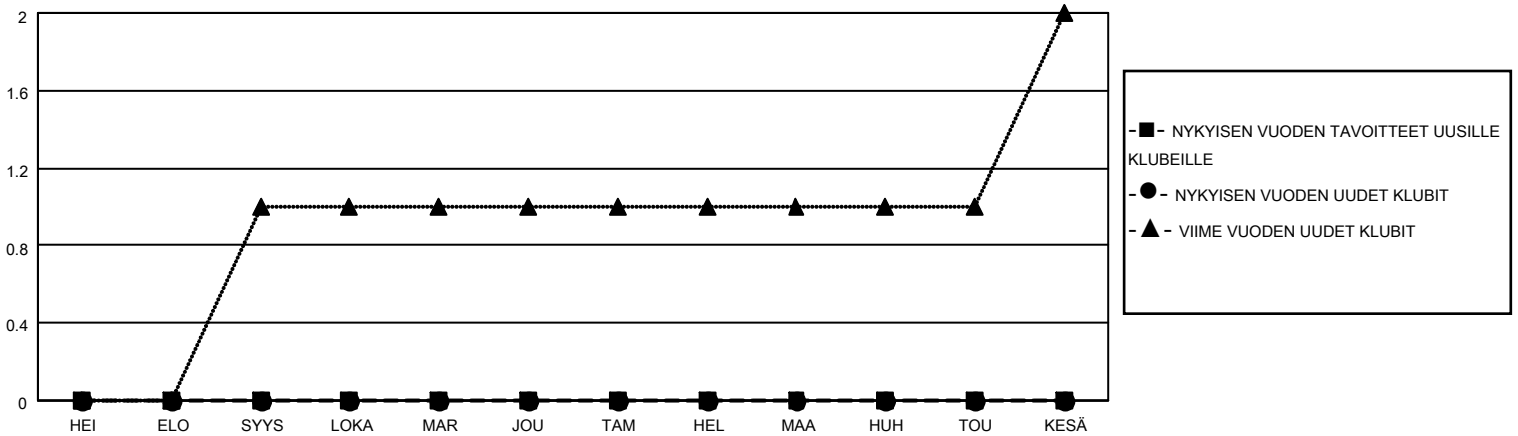

# MONTHLY MEMBERSHIP PROGRESS REPORT

SIJAINTI FINLAND

District 107 D

Results as of: 7/31/2021

Klubit				jäsentä			
TULOKSET 2021-2022				TULOKSET 2021-2022			
NELJÄNNES	UUDEN KLUBIN TAVOITE	UUDET KLUBIT	LOPETETUT KLUBIT	NELJÄNNES	JÄSENKASVUN NETTOTAVOITE	TOTEUTUNUT JÄSENKASVU	POISTETUT JÄSENET (mukaan lukien siirrot)
HEI/ELO/SYYS	0	0	1	HEI/ELO/SYYS	0	0	5
LOKA/MAR/JOU	0	0	0	LOKA/MAR/JOU	6	0	0
TAM/HEL/MAA	0	0	0	TAM/HEL/MAA	4	0	0
HUH/TOU/KESÄ	0	0	0	HUH/TOU/KESÄ	8	0	0

TAVOITTEET JA UUDET KLUBIT, KUMULATIIVINEN

TAVOITTEET JA JÄSENET, KUMULATIIVINEN

LAKKAUTETUT KLUBIT: 1

0 CLUBS OF 60 LISÄNNYT YHDEN TAI USEAMMAN UUTTA JÄSENTÄ

SUKUPUOLIJAKAUMA

MIES 1,212 (84.52%)  
NAINEN 222 (15.48%)